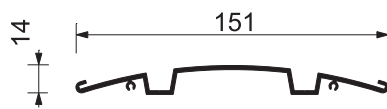

Wayfinding System Curved

Hospitality Space Equipment | Wayfinding Systems